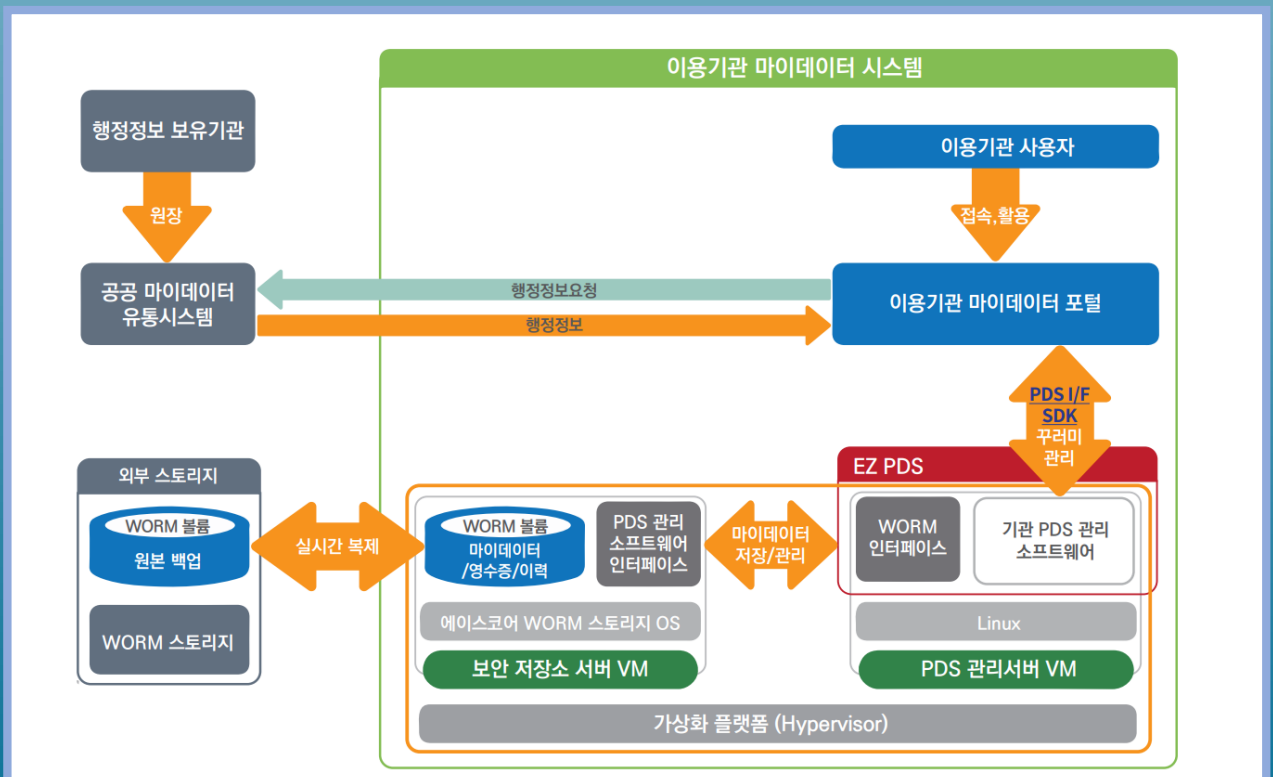

회사명 주식회사 유큐브
대표이사 김정범
설립일 2020년 4월

직원수 150명 (23.09 기준)
매출액 156억 (22. 기준)

사업 분야 소프트웨어 개발,
ICT 관제 및 검색 엔진 SW,
SI, SM, IT 컨설팅, IT 연구 개발

공공마이데이터 서비스

공공 및 민간 기관에서 보유한 개인정보를 업무처리에 필요한 필수정보만 최소한으로 선별하여 하나의 묶음 정보 형태로 제공하여 주는 서비스입니다.
행정 안전부의 "본인에 관한 행정정보의 제공 등에 관한 고시"에 따라 이용기관이 API를 통해 수령한 묶음정보는 "본인정보 보안저장소(PDS)"에 안전하게 저장한 후 활용되어야 합니다.

Ez PDS

Ez PDS는 공공마이데이터를 이용하려는 기관이 보안저장소인 PDS(Personal Data Storage)를 자체적으로 구축하는 경우, 자체 구축한 PDS를 관리하는 웹 응용 서버 소프트웨어입니다.
본 제품을 통해 PDS에 마이데이터(이하 묶음정보)를 저장 및 관리할 수 있습니다.
또한 저장된 묶음정보를 사용한 이력을 저장하고 관리할 수 있습니다.