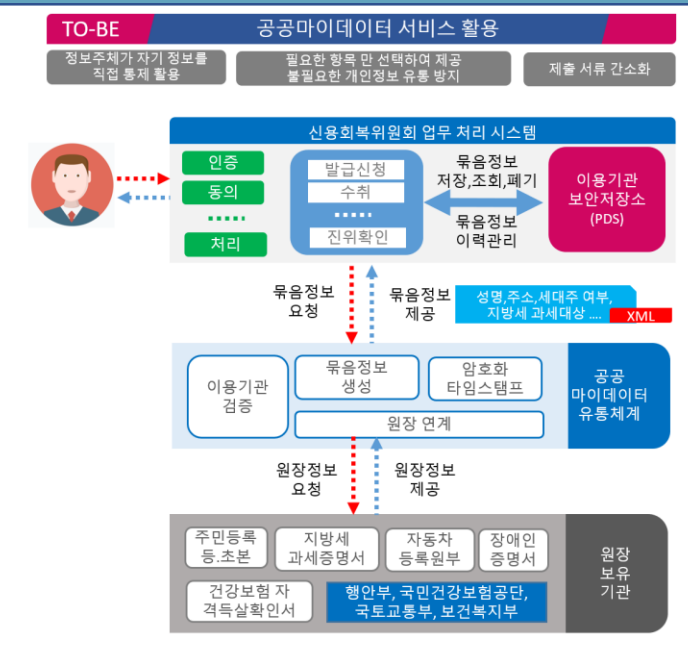

나라장터 등록 정보 - 조달청 디지털서비스 물

모델	EzPDS v1.0
우선 구매 대상	GS 1등급 인증 제품
규격	EzPDS v1.0, PDS 보안솔루션, 1 Server
물품식별번호	24514966
가격	54,340,000원

Ez PDS 솔루션 구성 및 활용

■ 솔루션 구성

■ 실 적용 예시

개인채무조정 신용회복위원회

국민이 공공 및 민간 기관에 제출해야 하는 민원서류 중 해당 업무에 필요한 필수 정보만 최소한으로 선별하여 하나의 묶음정보로 제공하여 주는 서비스

주식회사 유큐브는 다양한 인증으로 프로젝트 수행능력 및 기업의 안정성을 보장합니다

한국정보통신기술협회(TTA) 스마트시티 통합 플랫폼 인증 시험 40여개 항목 통과

파트너사

AI & 빅데이터 전문기업과의 파트너

클라우드 전문기업과의 파트너

네트워크 & 보안 전문기업과의 파트너

Cloud

kakaocloud