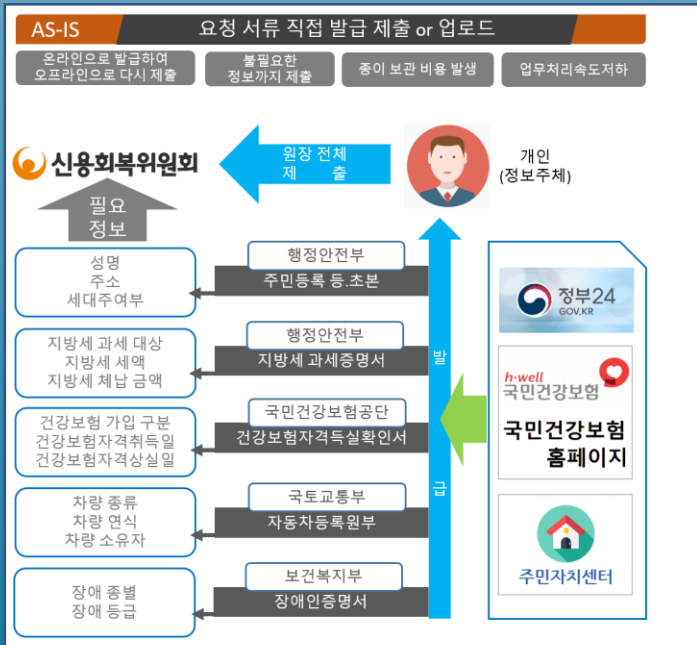

나라장터 등록 정보 - 조달청 디지털서비스 물

모델	EzPDS v1.0
우선 구매 대상	GS 1등급 인증 제품
규격	EzPDS v1.0, PDS 보안솔루션, 1 Server
물품식별번호	24514966
가격	54,340,000원

Ez PDS 솔루션 구성 및 활용

■ 솔루션 구성

■ 실 적용 예시

개인채무조정 신용회복위원회

국민이 공공 및 민간 기관에 제출해야 하는 민원서류 중 해당 업무에 필요한 필수 정보만 최소한으로 선별하여 하나의 묶음정보로 제공하여 주는 서비스

주식회사 유큐브는 다양한 인증으로 프로젝트 수행능력 및 기업의 안정성을 보장합니다

한국정보통신기술협회(TTA) 스마트시티 통합 플랫폼 인증 시험 40여개 항목 통과

파트너사

AI & 빅데이터 전문기업과의 파트너

클라우드 전문기업과의 파트너

네트워크 & 보안 전문기업과의 파트너

Cloud

kakaocloud