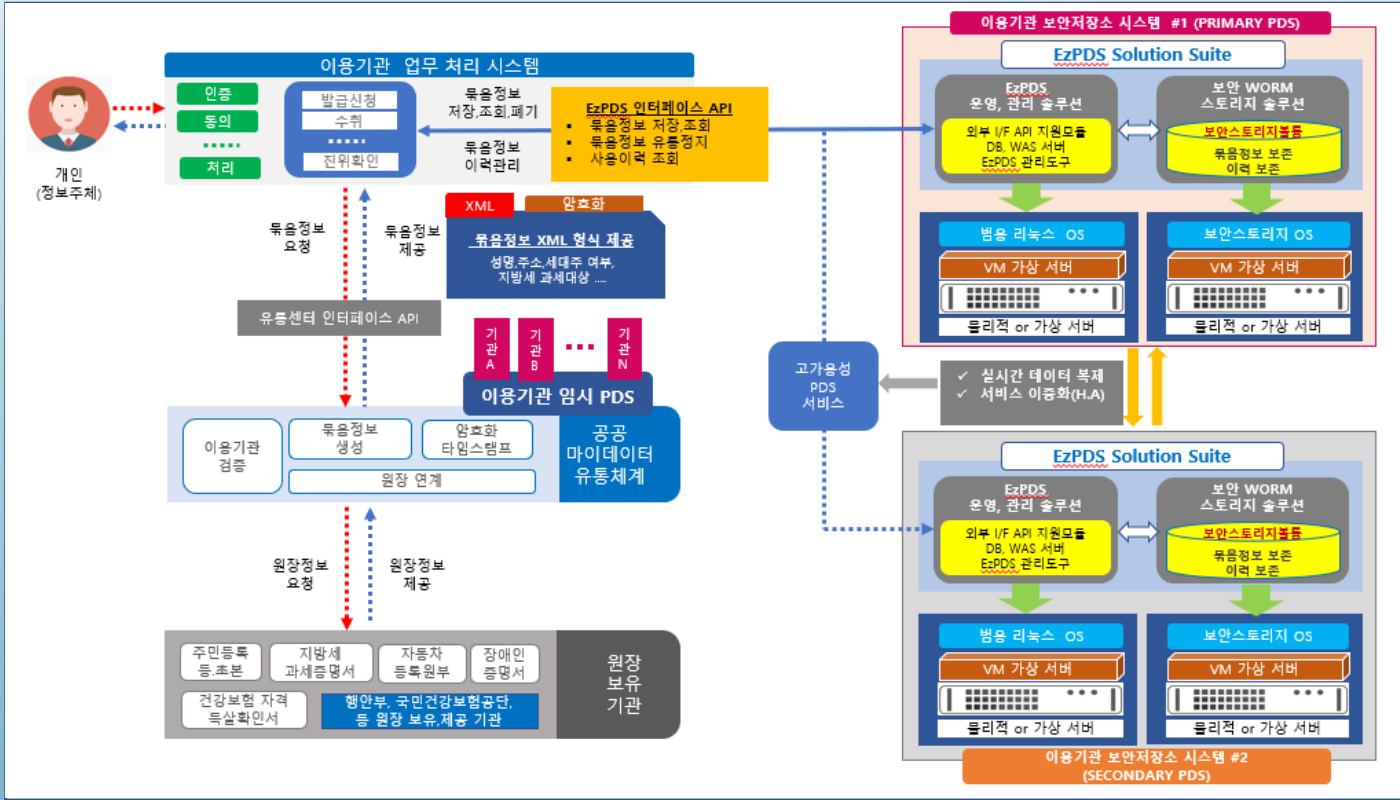

Ez PDS 솔루션 구성 및 활용

■ 솔루션 구성